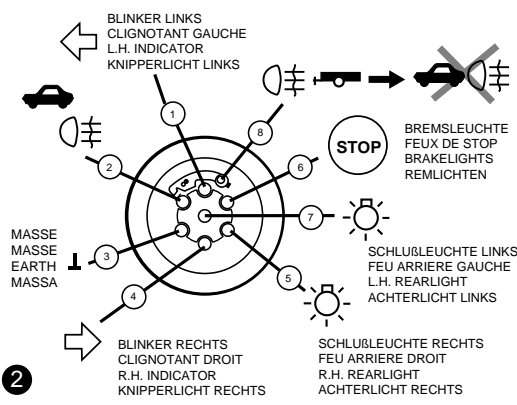

Einbauanleitung Elektrosatz
Anhängervorrichtung mit 12-N Steckdose
lt. DIN/ISO Norm 1724

Instructions de montage du faisceau
électrique pour crochet d'attelage
conforme à la norme
DIN/ISO 1724 prise 12-N

Fitting instructions electric wiringkit
towbar with 12-N socket up to
DIN/ISO norm 1724

Montage-handleiding elektrokabelset voor
trekhaak met 12-N contactdoos
vlgs. DIN/ISO norm 1724

RENAULT LAGUNA BREAK 1995-

Bestel Nr.: REN-027-B

* Teilliste

* Liste de pieces

* Part list

* Onderdelenlijst

	(D)	(FR)	(GB)	(NL)
1 = L	GELB	JAUNE	YELLOW	GEEL
2 = 54-G	BLAU	BLEU	BLUE	BLAUW
3 = 31	WEIß	BLANC	WHITE	WIT
4 = R	GRÜN	VERT	GREEN	GROEN
5 = 58-R	BRAUN	MARRON	BROWN	BRUIN
6 = 54	ROT	ROUGE	RED	ROOD
7 = 58-L	SCHWARZ	NOIR	BLACK	ZWART
8 = 58-B	GRAU	GRIS	GREY	GRIJS

15

FUNKTIONEN KONTROLIEREN !
CONTRÔLER LES FONCTIONS !
CHECK FUNCTIONS !
CONTROLEER FUNCTIES !