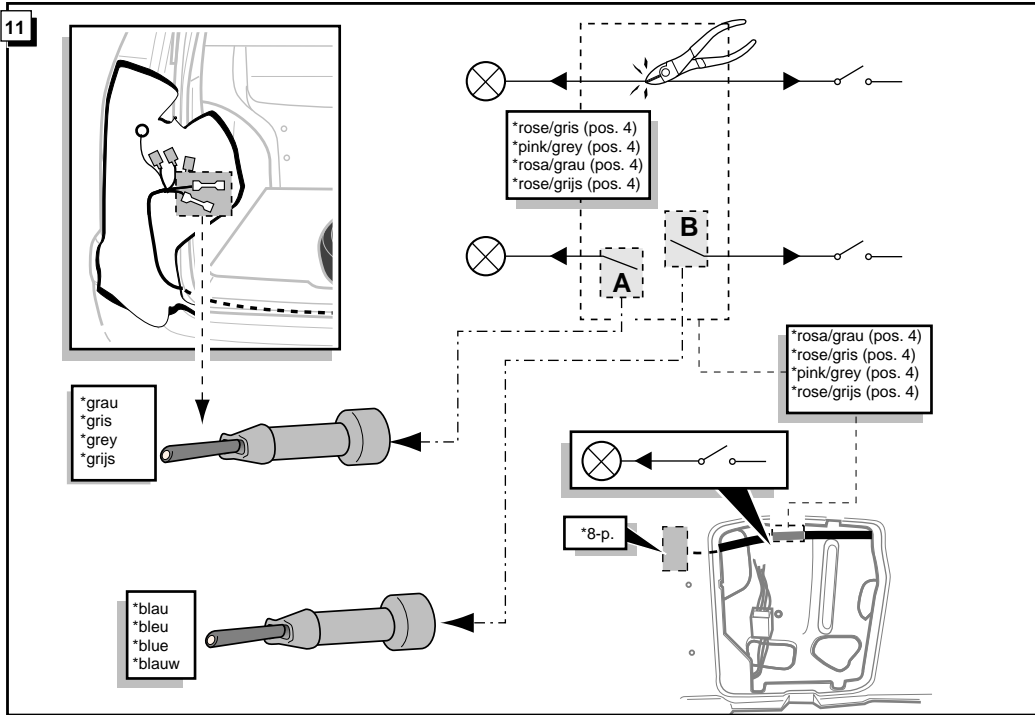

Einbauanleitung Elektrosatz
Anhängervorrichtung mit 12-N Steckdose
lt. DIN/ISO Norm 1724

Instructions de montage du faisceau
électrique pour crochet d'attelage
conforme à la norme
DIN/ISO 1724 prise 12-N

Fitting instructions electric wiringkit
towbar with 12-N socket up to
DIN/ISO norm 1724

Montage-handleiding elektrokabelset voor
trekhaak met 12-N contactdoos
vlgs. DIN/ISO norm 1724

RENAULT LAGUNA BREAK 1995-

Bestel Nr.: REN-027-B

* Teilliste

* Liste de pieces

* Part list

* Onderdelenlijst

	(D)	(FR)	(GB)	(NL)
1 = L	GELB	JAUNE	YELLOW	GEEL
2 = 54-G	BLAU	BLEU	BLUE	BLAUW
3 = 31	WEIß	BLANC	WHITE	WIT
4 = R	GRÜN	VERT	GREEN	GROEN
5 = 58-R	BRAUN	MARRON	BROWN	BRUIN
6 = 54	ROT	ROUGE	RED	ROOD
7 = 58-L	SCHWARZ	NOIR	BLACK	ZWART
8 = 58-B	GRAU	GRIS	GREY	GRIJS

15

FUNKTIONEN KONTROLIEREN !
CONTRÔLER LES FONCTIONS !
CHECK FUNCTIONS !
CONTROLEER FUNCTIES !