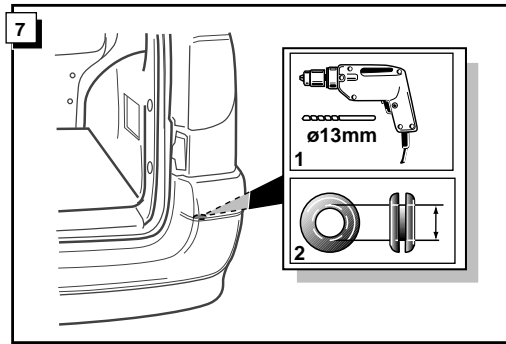

Einbauanleitung Elektrosatz
Anhängervorrichtung mit 12-N Steckdose
lt. DIN/ISO Norm 1724

Instructions de montage du faisceau
électrique pour crochet d'attelage
conforme à la norme
DIN/ISO 1724 prise 12-N

Fitting instructions electric wiringkit
towbar with 12-N socket up to
DIN/ISO norm 1724

Montage-handleiding elektrokabelset voor
trekhaak met 12-N contactdoos
vlgs. DIN/ISO norm 1724

RENAULT LAGUNA BREAK 1995-

Bestel Nr.: REN-027-B

* Teilliste

* Liste de pieces

* Part list

* Onderdelenlijst

	(D)	(FR)	(GB)	(NL)
1 = L	GELB	JAUNE	YELLOW	GEEL
2 = 54-G	BLAU	BLEU	BLUE	BLAUW
3 = 31	WEIß	BLANC	WHITE	WIT
4 = R	GRÜN	VERT	GREEN	GROEN
5 = 58-R	BRAUN	MARRON	BROWN	BRUIN
6 = 54	ROT	ROUGE	RED	ROOD
7 = 58-L	SCHWARZ	NOIR	BLACK	ZWART
8 = 58-B	GRAU	GRIS	GREY	GRIJS