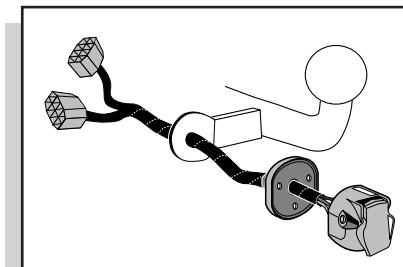

Einbauanleitung Elektrosatz
Anhängervorrichtung mit 12-N Steckdose
lt. DIN/ISO Norm 1724

Instructions de montage du faisceau
électrique pour crochet d'attelage
conforme à la norme
DIN/ISO 1724 prise 12-N

Fitting instructions electric wiringkit
towbar with 12-N socket up to
DIN/ISO norm 1724

Montage-handleiding elektrokabelset voor
trekhaak met 12-N contactdoos
vlgs. DIN/ISO norm 1724

RENAULT LAGUNA BREAK 1995-