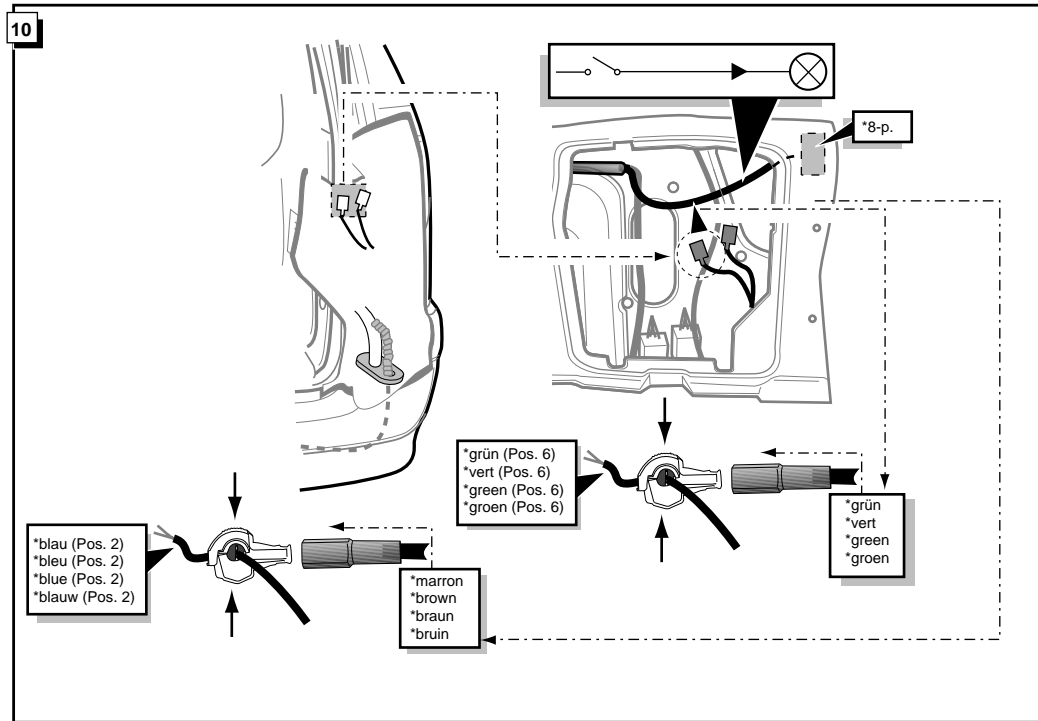

Einbauanleitung Elektrosatz
Anhängervorrichtung mit 12-N Steckdose
lt. DIN/ISO Norm 1724

Instructions de montage du faisceau
électrique pour crochet d'attelage
conforme à la norme
DIN/ISO 1724 prise 12-N

Fitting instructions electric wiringkit
towbar with 12-N socket up to
DIN/ISO norm 1724

Montage-handleiding elektrokabelset voor
trekhaak met 12-N contactdoos
vlgs. DIN/ISO norm 1724

RENAULT LAGUNA BREAK 1995-

Bestel Nr.: REN-027-B

* Teilliste

* Liste de pieces

* Part list

* Onderdelenlijst

	(D)	(FR)	(GB)	(NL)
1 = L	GELB	JAUNE	YELLOW	GEEL
2 = 54-G	BLAU	BLEU	BLUE	BLAUW
3 = 31	WEIß	BLANC	WHITE	WIT
4 = R	GRÜN	VERT	GREEN	GROEN
5 = 58-R	BRAUN	MARRON	BROWN	BRUIN
6 = 54	ROT	ROUGE	RED	ROOD
7 = 58-L	SCHWARZ	NOIR	BLACK	ZWART
8 = 58-B	GRAU	GRIS	GREY	GRIJS

15

FUNKTIONEN KONTROLIEREN !
CONTRÔLER LES FONCTIONS !
CHECK FUNCTIONS !
CONTROLEER FUNCTIES !