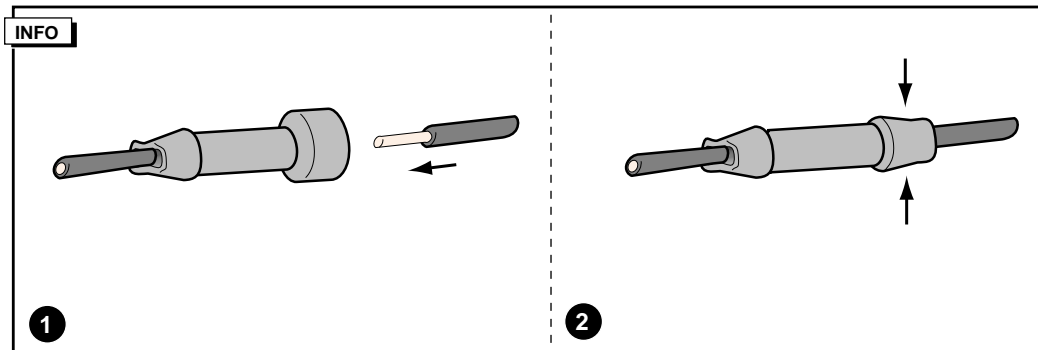

Einbauanleitung Elektrosatz
Anhängervorrichtung mit 12-N Steckdose
lt. DIN/ISO Norm 1724

Instructions de montage du faisceau
électrique pour crochet d'attelage
conforme à la norme
DIN/ISO 1724 prise 12-N

Fitting instructions electric wiringkit
towbar with 12-N socket up to
DIN/ISO norm 1724

Montage-handleiding elektrokabelset voor
trekhaak met 12-N contactdoos
vlgs. DIN/ISO norm 1724

RENAULT LAGUNA BREAK 1995-

Bestel Nr.: REN-027-B

* Teilliste

* Liste de pieces

* Part list

* Onderdelenlijst

	(D)	(FR)	(GB)	(NL)
1 = L	GELB	JAUNE	YELLOW	GEEL
2 = 54-G	BLAU	BLEU	BLUE	BLAUW
3 = 31	WEIß	BLANC	WHITE	WIT
4 = R	GRÜN	VERT	GREEN	GROEN
5 = 58-R	BRAUN	MARRON	BROWN	BRUIN
6 = 54	ROT	ROUGE	RED	ROOD
7 = 58-L	SCHWARZ	NOIR	BLACK	ZWART
8 = 58-B	GRAU	GRIS	GREY	GRIJS