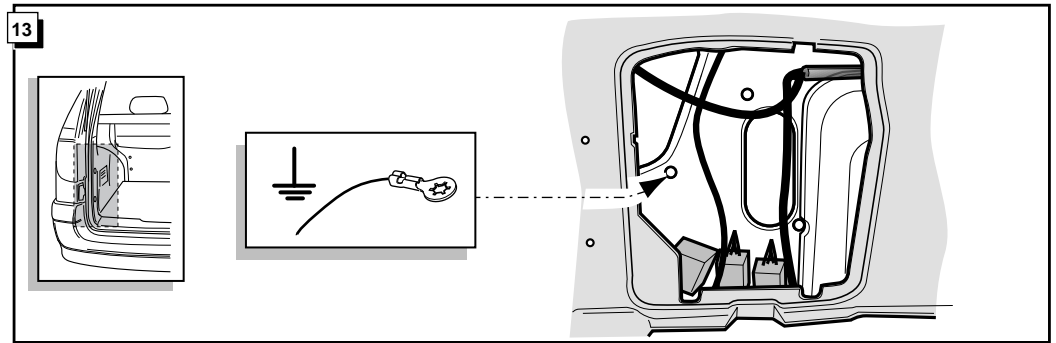

Einbauanleitung Elektrosatz
Anhängervorrichtung mit 12-N Steckdose
lt. DIN/ISO Norm 1724

Instructions de montage du faisceau
électrique pour crochet d'attelage
conforme à la norme
DIN/ISO 1724 prise 12-N

Fitting instructions electric wiringkit
towbar with 12-N socket up to
DIN/ISO norm 1724

Montage-handleiding elektrokabelset voor
trekhaak met 12-N contactdoos
vlgs. DIN/ISO norm 1724

RENAULT LAGUNA BREAK 1995-

Bestel Nr.: REN-027-B

* Teilliste

* Liste de pieces

* Part list

* Onderdelenlijst

	(D)	(FR)	(GB)	(NL)
1 = L	GELB	JAUNE	YELLOW	GEEL
2 = 54-G	BLAU	BLEU	BLUE	BLAUW
3 = 31	WEIß	BLANC	WHITE	WIT
4 = R	GRÜN	VERT	GREEN	GROEN
5 = 58-R	BRAUN	MARRON	BROWN	BRUIN
6 = 54	ROT	ROUGE	RED	ROOD
7 = 58-L	SCHWARZ	NOIR	BLACK	ZWART
8 = 58-B	GRAU	GRIS	GREY	GRIJS