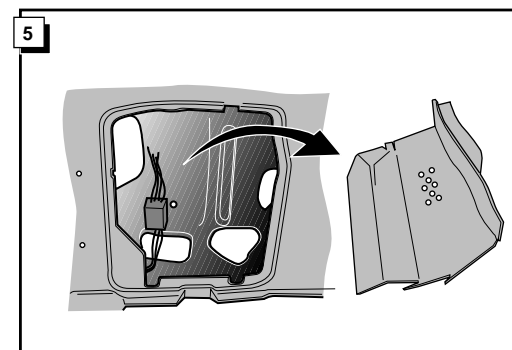

Einbauanleitung Elektrosatz
Anhängervorrichtung mit 12-N Steckdose
lt. DIN/ISO Norm 1724

Instructions de montage du faisceau
électrique pour crochet d'attelage
conforme à la norme
DIN/ISO 1724 prise 12-N

Fitting instructions electric wiringkit
towbar with 12-N socket up to
DIN/ISO norm 1724

Montage-handleiding elektrokabelset voor
trekhaak met 12-N contactdoos
vlgs. DIN/ISO norm 1724

RENAULT LAGUNA BREAK 1995-

Bestel Nr.: REN-027-B

* Teilliste

* Liste de pieces

* Part list

* Onderdelenlijst

	(D)	(FR)	(GB)	(NL)
1 = L	GELB	JAUNE	YELLOW	GEEL
2 = 54-G	BLAU	BLEU	BLUE	BLAUW
3 = 31	WEIß	BLANC	WHITE	WIT
4 = R	GRÜN	VERT	GREEN	GROEN
5 = 58-R	BRAUN	MARRON	BROWN	BRUIN
6 = 54	ROT	ROUGE	RED	ROOD
7 = 58-L	SCHWARZ	NOIR	BLACK	ZWART
8 = 58-B	GRAU	GRIS	GREY	GRIJS