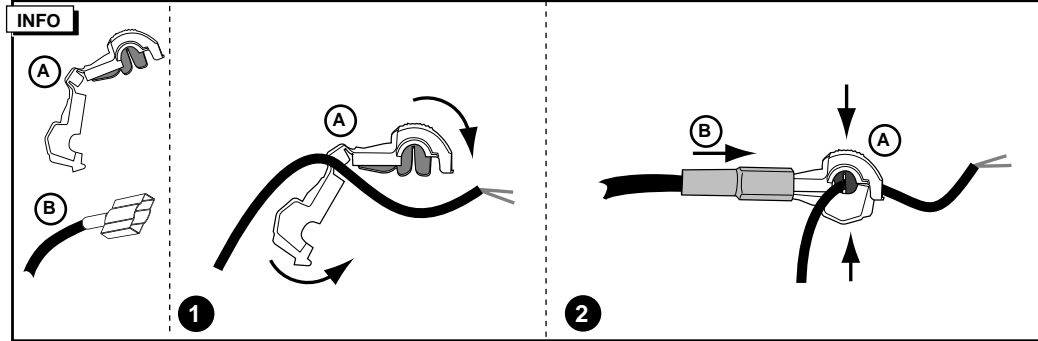

Einbauanleitung Elektrosatz
Anhängervorrichtung mit 12-N Steckdose
lt. DIN/ISO Norm 1724

Instructions de montage du faisceau
électrique pour crochet d'attelage
conforme à la norme
DIN/ISO 1724 prise 12-N

Fitting instructions electric wiringkit
towbar with 12-N socket up to
DIN/ISO norm 1724

Montage-handleiding elektrokabelset voor
trekhaak met 12-N contactdoos
vlgs. DIN/ISO norm 1724

RENAULT LAGUNA BREAK 1995-

Bestel Nr.: REN-027-B

* Teilliste

* Liste de pieces

* Part list

* Onderdelenlijst

	(D)	(FR)	(GB)	(NL)
1 = L	GELB	JAUNE	YELLOW	GEEL
2 = 54-G	BLAU	BLEU	BLUE	BLAUW
3 = 31	WEIß	BLANC	WHITE	WIT
4 = R	GRÜN	VERT	GREEN	GROEN
5 = 58-R	BRAUN	MARRON	BROWN	BRUIN
6 = 54	ROT	ROUGE	RED	ROOD
7 = 58-L	SCHWARZ	NOIR	BLACK	ZWART
8 = 58-B	GRAU	GRIS	GREY	GRIJS