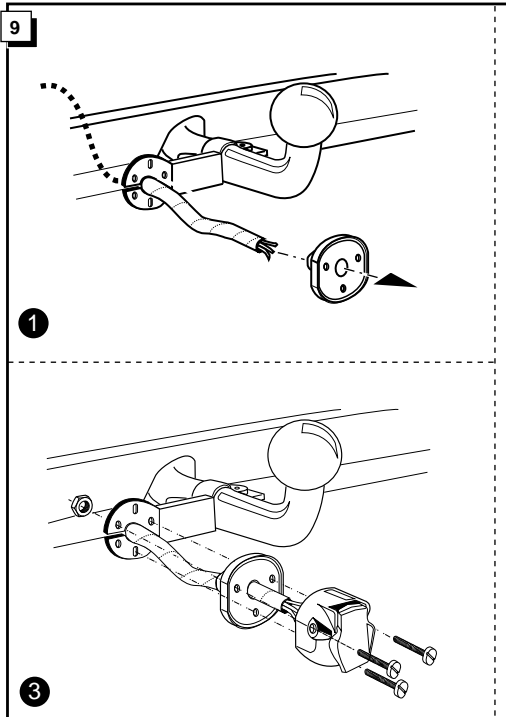

Einbauanleitung Elektrosatz
Anhängervorrichtung mit 12-N Steckdose
lt. DIN/ISO Norm 1724

Instructions de montage du faisceau
électrique pour crochet d'attelage
conforme à la norme
DIN/ISO 1724 prise 12-N

Fitting instructions electric wiringkit
towbar with 12-N socket up to
DIN/ISO norm 1724

Montage-handleiding elektrokabelset voor
trekhaak met 12-N contactdoos
vlgs. DIN/ISO norm 1724

RENAULT LAGUNA BREAK 1995-

Bestel Nr.: REN-027-B

* Teilliste

* Liste de pieces

* Part list

* Onderdelenlijst

	(D)	(FR)	(GB)	(NL)
1 = L	GELB	JAUNE	YELLOW	GEEL
2 = 54-G	BLAU	BLEU	BLUE	BLAUW
3 = 31	WEIß	BLANC	WHITE	WIT
4 = R	GRÜN	VERT	GREEN	GROEN
5 = 58-R	BRAUN	MARRON	BROWN	BRUIN
6 = 54	ROT	ROUGE	RED	ROOD
7 = 58-L	SCHWARZ	NOIR	BLACK	ZWART
8 = 58-B	GRAU	GRIS	GREY	GRIJS