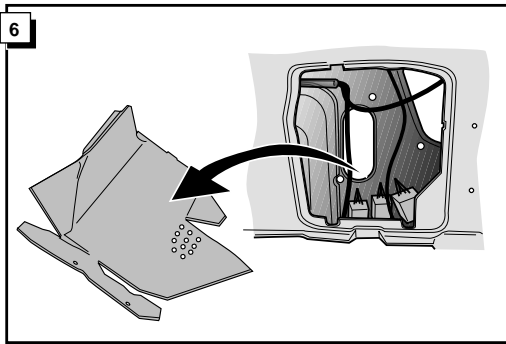

Einbauanleitung Elektrosatz
Anhängervorrichtung mit 12-N Steckdose
lt. DIN/ISO Norm 1724

Instructions de montage du faisceau
électrique pour crochet d'attelage
conforme à la norme
DIN/ISO 1724 prise 12-N

Fitting instructions electric wiringkit
towbar with 12-N socket up to
DIN/ISO norm 1724

Montage-handleiding elektrokabelset voor
trekhaak met 12-N contactdoos
vlgs. DIN/ISO norm 1724

RENAULT LAGUNA BREAK 1995-

Bestel Nr.: REN-027-B

* Teilliste

* Liste de pieces

* Part list

* Onderdelenlijst

	(D)	(FR)	(GB)	(NL)
1 = L	GELB	JAUNE	YELLOW	GEEL
2 = 54-G	BLAU	BLEU	BLUE	BLAUW
3 = 31	WEIß	BLANC	WHITE	WIT
4 = R	GRÜN	VERT	GREEN	GROEN
5 = 58-R	BRAUN	MARRON	BROWN	BRUIN
6 = 54	ROT	ROUGE	RED	ROOD
7 = 58-L	SCHWARZ	NOIR	BLACK	ZWART
8 = 58-B	GRAU	GRIS	GREY	GRIJS