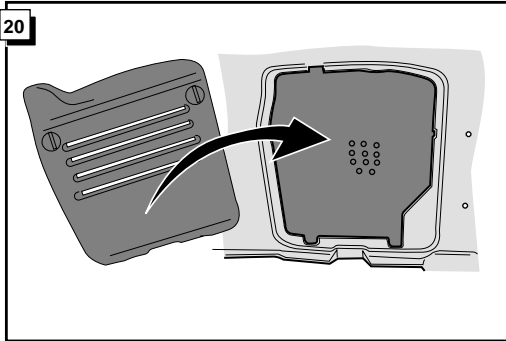

Einbauanleitung Elektrosatz
Anhängervorrichtung mit 12-N Steckdose
lt. DIN/ISO Norm 1724

Instructions de montage du faisceau
électrique pour crochet d'attelage
conforme à la norme
DIN/ISO 1724 prise 12-N

Fitting instructions electric wiringkit
towbar with 12-N socket up to
DIN/ISO norm 1724

Montage-handleiding elektrokabelset voor
trekhaak met 12-N contactdoos
vlgs. DIN/ISO norm 1724

RENAULT LAGUNA BREAK 1995-

Bestel Nr.: REN-027-B

* Teilliste

* Liste de pieces

* Part list

* Onderdelenlijst

	(D)	(FR)	(GB)	(NL)
1 = L	GELB	JAUNE	YELLOW	GEEL
2 = 54-G	BLAU	BLEU	BLUE	BLAUW
3 = 31	WEIß	BLANC	WHITE	WIT
4 = R	GRÜN	VERT	GREEN	GROEN
5 = 58-R	BRAUN	MARRON	BROWN	BRUIN
6 = 54	ROT	ROUGE	RED	ROOD
7 = 58-L	SCHWARZ	NOIR	BLACK	ZWART
8 = 58-B	GRAU	GRIS	GREY	GRIJS