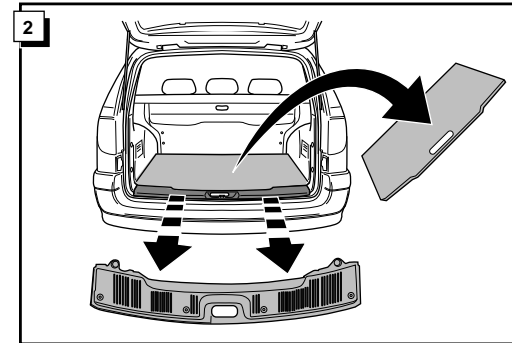

Fitting instructions electric wiringkit
towbar with 12-N socket up to
DIN/ISO norm 1724

Montage-handleiding elektrokabelset voor
trekhaak met 12-N contactdoos
vlgs. DIN/ISO norm 1724

RENAULT LAGUNA BREAK 1995-

Bestel Nr.: REN-027-B

* Teilliste

* Liste de pieces

* Part list

* Onderdelenlijst

	(D)	(FR)	(GB)	(NL)
1 = L	GELB	JAUNE	YELLOW	GEEL
2 = 54-G	BLAU	BLEU	BLUE	BLAUW
3 = 31	WEIß	BLANC	WHITE	WIT
4 = R	GRÜN	VERT	GREEN	GROEN
5 = 58-R	BRAUN	MARRON	BROWN	BRUIN
6 = 54	ROT	ROUGE	RED	ROOD
7 = 58-L	SCHWARZ	NOIR	BLACK	ZWART
8 = 58-B	GRAU	GRIS	GREY	GRIJS