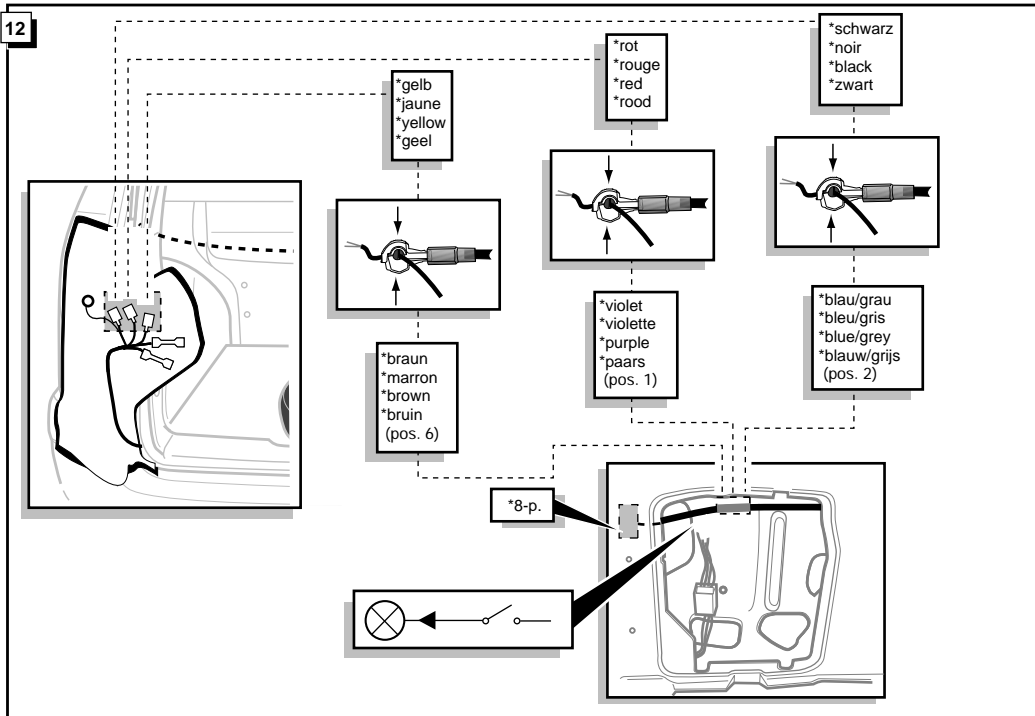

Einbauanleitung Elektrosatz
Anhängervorrichtung mit 12-N Steckdose
lt. DIN/ISO Norm 1724

Instructions de montage du faisceau
électrique pour crochet d'attelage
conforme à la norme
DIN/ISO 1724 prise 12-N

Fitting instructions electric wiringkit
towbar with 12-N socket up to
DIN/ISO norm 1724

Montage-handleiding elektrokabelset voor
trekhaak met 12-N contactdoos
vlgs. DIN/ISO norm 1724

RENAULT LAGUNA BREAK 1995-

Bestel Nr.: REN-027-B

* Teilliste

* Liste de pieces

* Part list

* Onderdelenlijst

	(D)	(FR)	(GB)	(NL)
1 = L	GELB	JAUNE	YELLOW	GEEL
2 = 54-G	BLAU	BLEU	BLUE	BLAUW
3 = 31	WEIß	BLANC	WHITE	WIT
4 = R	GRÜN	VERT	GREEN	GROEN
5 = 58-R	BRAUN	MARRON	BROWN	BRUIN
6 = 54	ROT	ROUGE	RED	ROOD
7 = 58-L	SCHWARZ	NOIR	BLACK	ZWART
8 = 58-B	GRAU	GRIS	GREY	GRIJS

15

FUNKTIONEN KONTROLIEREN !
CONTRÔLER LES FONCTIONS !
CHECK FUNCTIONS !
CONTROLEER FUNCTIES !