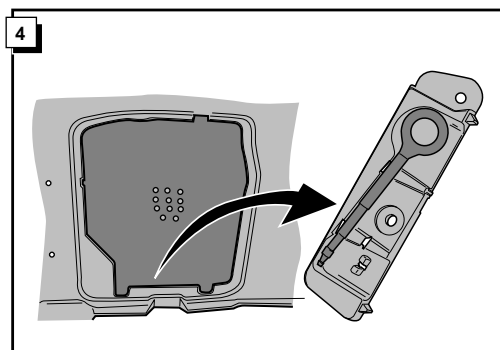

Einbauanleitung Elektrosatz
Anhängervorrichtung mit 12-N Steckdose
lt. DIN/ISO Norm 1724

Instructions de montage du faisceau
électrique pour crochet d'attelage
conforme à la norme
DIN/ISO 1724 prise 12-N

Fitting instructions electric wiringkit
towbar with 12-N socket up to
DIN/ISO norm 1724

Montage-handleiding elektrokabelset voor
trekhaak met 12-N contactdoos
vlgs. DIN/ISO norm 1724

RENAULT LAGUNA BREAK 1995-

Bestel Nr.: REN-027-B

* Teilliste

* Liste de pieces

* Part list

* Onderdelenlijst

	(D)	(FR)	(GB)	(NL)
1 = L	GELB	JAUNE	YELLOW	GEEL
2 = 54-G	BLAU	BLEU	BLUE	BLAUW
3 = 31	WEIß	BLANC	WHITE	WIT
4 = R	GRÜN	VERT	GREEN	GROEN
5 = 58-R	BRAUN	MARRON	BROWN	BRUIN
6 = 54	ROT	ROUGE	RED	ROOD
7 = 58-L	SCHWARZ	NOIR	BLACK	ZWART
8 = 58-B	GRAU	GRIS	GREY	GRIJS