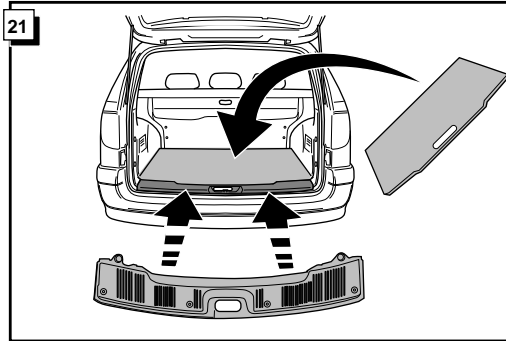

Fitting instructions electric wiringkit
towbar with 12-N socket up to
DIN/ISO norm 1724

Montage-handleiding elektrokabelset voor
trekhaak met 12-N contactdoos
vlgs. DIN/ISO norm 1724

RENAULT LAGUNA BREAK 1995-

Bestel Nr.: REN-027-B

* Teilliste

* Liste de pieces

* Part list

* Onderdelenlijst

	(D)	(FR)	(GB)	(NL)
1 = L	GELB	JAUNE	YELLOW	GEEL
2 = 54-G	BLAU	BLEU	BLUE	BLAUW
3 = 31	WEIß	BLANC	WHITE	WIT
4 = R	GRÜN	VERT	GREEN	GROEN
5 = 58-R	BRAUN	MARRON	BROWN	BRUIN
6 = 54	ROT	ROUGE	RED	ROOD
7 = 58-L	SCHWARZ	NOIR	BLACK	ZWART
8 = 58-B	GRAU	GRIS	GREY	GRIJS