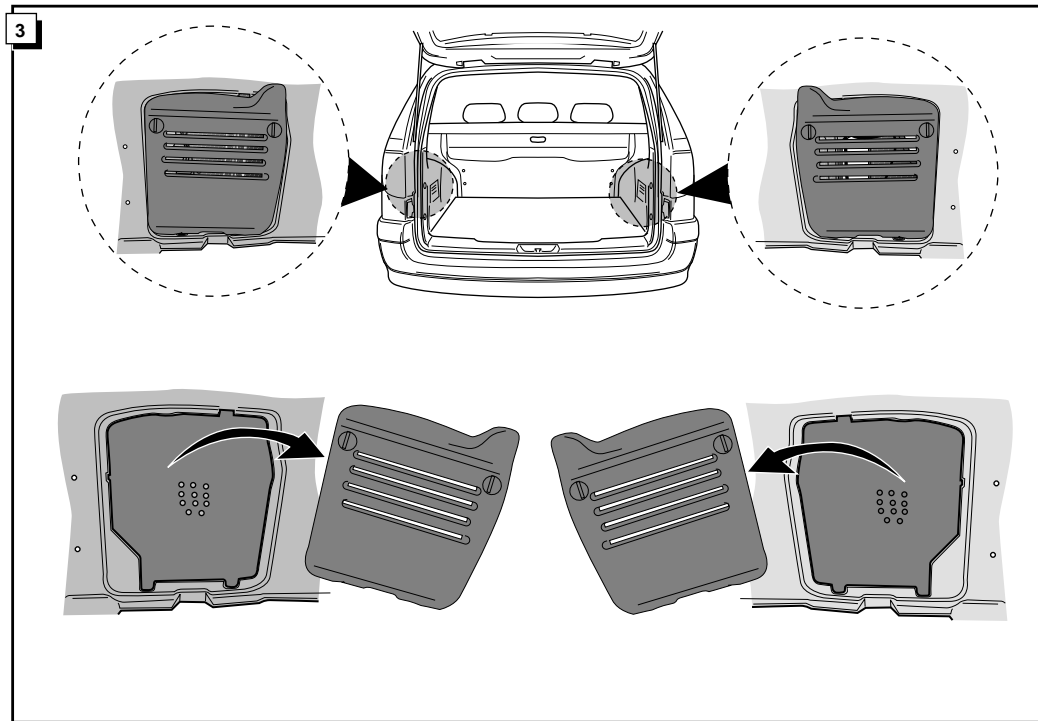

Einbauanleitung Elektrosatz
Anhängervorrichtung mit 12-N Steckdose
lt. DIN/ISO Norm 1724

Instructions de montage du faisceau
électrique pour crochet d'attelage
conforme à la norme
DIN/ISO 1724 prise 12-N

Fitting instructions electric wiringkit
towbar with 12-N socket up to
DIN/ISO norm 1724

Montage-handleiding elektrokabelset voor
trekhaak met 12-N contactdoos
vlgs. DIN/ISO norm 1724

RENAULT LAGUNA BREAK 1995-

Bestel Nr.: REN-027-B

* Teilliste

* Liste de pieces

* Part list

* Onderdelenlijst

	(D)	(FR)	(GB)	(NL)
1 = L	GELB	JAUNE	YELLOW	GEEL
2 = 54-G	BLAU	BLEU	BLUE	BLAUW
3 = 31	WEIß	BLANC	WHITE	WIT
4 = R	GRÜN	VERT	GREEN	GROEN
5 = 58-R	BRAUN	MARRON	BROWN	BRUIN
6 = 54	ROT	ROUGE	RED	ROOD
7 = 58-L	SCHWARZ	NOIR	BLACK	ZWART
8 = 58-B	GRAU	GRIS	GREY	GRIJS